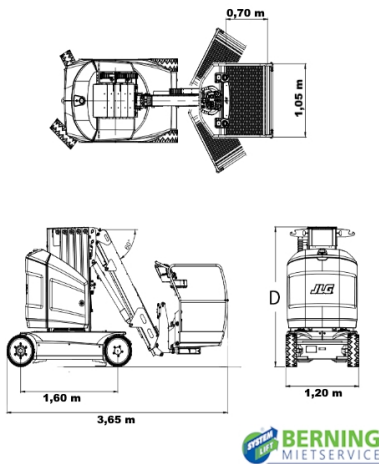

Gelenkmastbühne GMB 120 Jöppi

Gelenkmastbühne GMB 120
JLG Toucan 12E
"Jöppi"

Gerätedaten:

max. Arbeitshöhe in m ca.:	12,65
max. Plattformhöhe in m ca.:	10,65
max. seitr. Reichweite in m ca.:	6,70
Abmessung (L x B x H) in m ca.:	3,65 x 1,20 x 1,99
Arbeitskorb/Plattformgröße (L x B) in m ca.:	0,70 x 1,05
max. Tragkraft in kg ca.:	200
Korb schwenkbar:	Ja
Eigengewicht in kg ca.:	4.900
Antrieb:	Batterie
Einsatz:	Innen/Außen
Reifen abriebfrei:	Ja