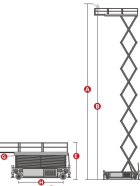

Sicherheitsstapel

Gerätedaten:

max. Arbeitshöhe in m ca.:	22,0
max. Plattformhöhe in m ca.:	20,0
Abmessung (L x B x H) in m ca.:	4,72 x 1,25 x 3,82 (2,99)
Plattformausschub in m ca.:	1,80
max. Tragkraft in kg ca.:	750
Eigengewicht in kg ca.:	12.350
Antrieb:	Batterie
Einsatz:	Innen & Außen
Reifen abriebfrei:	Ja

Mietpreise:

Hinweis: Preis bitte anfragen!
Anfrage