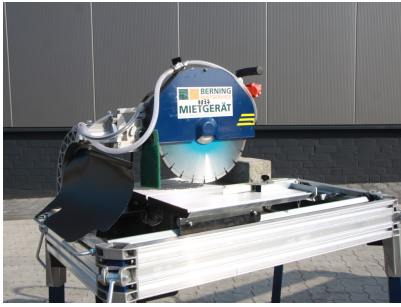

Steintrenntisch - T 3510 LWSO

Gerätedaten:

Nennspannung in V:	230
max. Schnitttiefe in cm ca:	11
max. Schnittlänge in cm ca.:	60
max. Blattdurchmesser in mm ca.:	350x25,4
Gewicht in kg ca.:	68
Abmessung (L x B x H) in mm ca.:	1180 x 770 x 130
	Mindestabnutzung 0,5 mm
Kosten Abnutzung Diamantscheibe / Preis pro mm (netto/brutto)	50,00/59,50